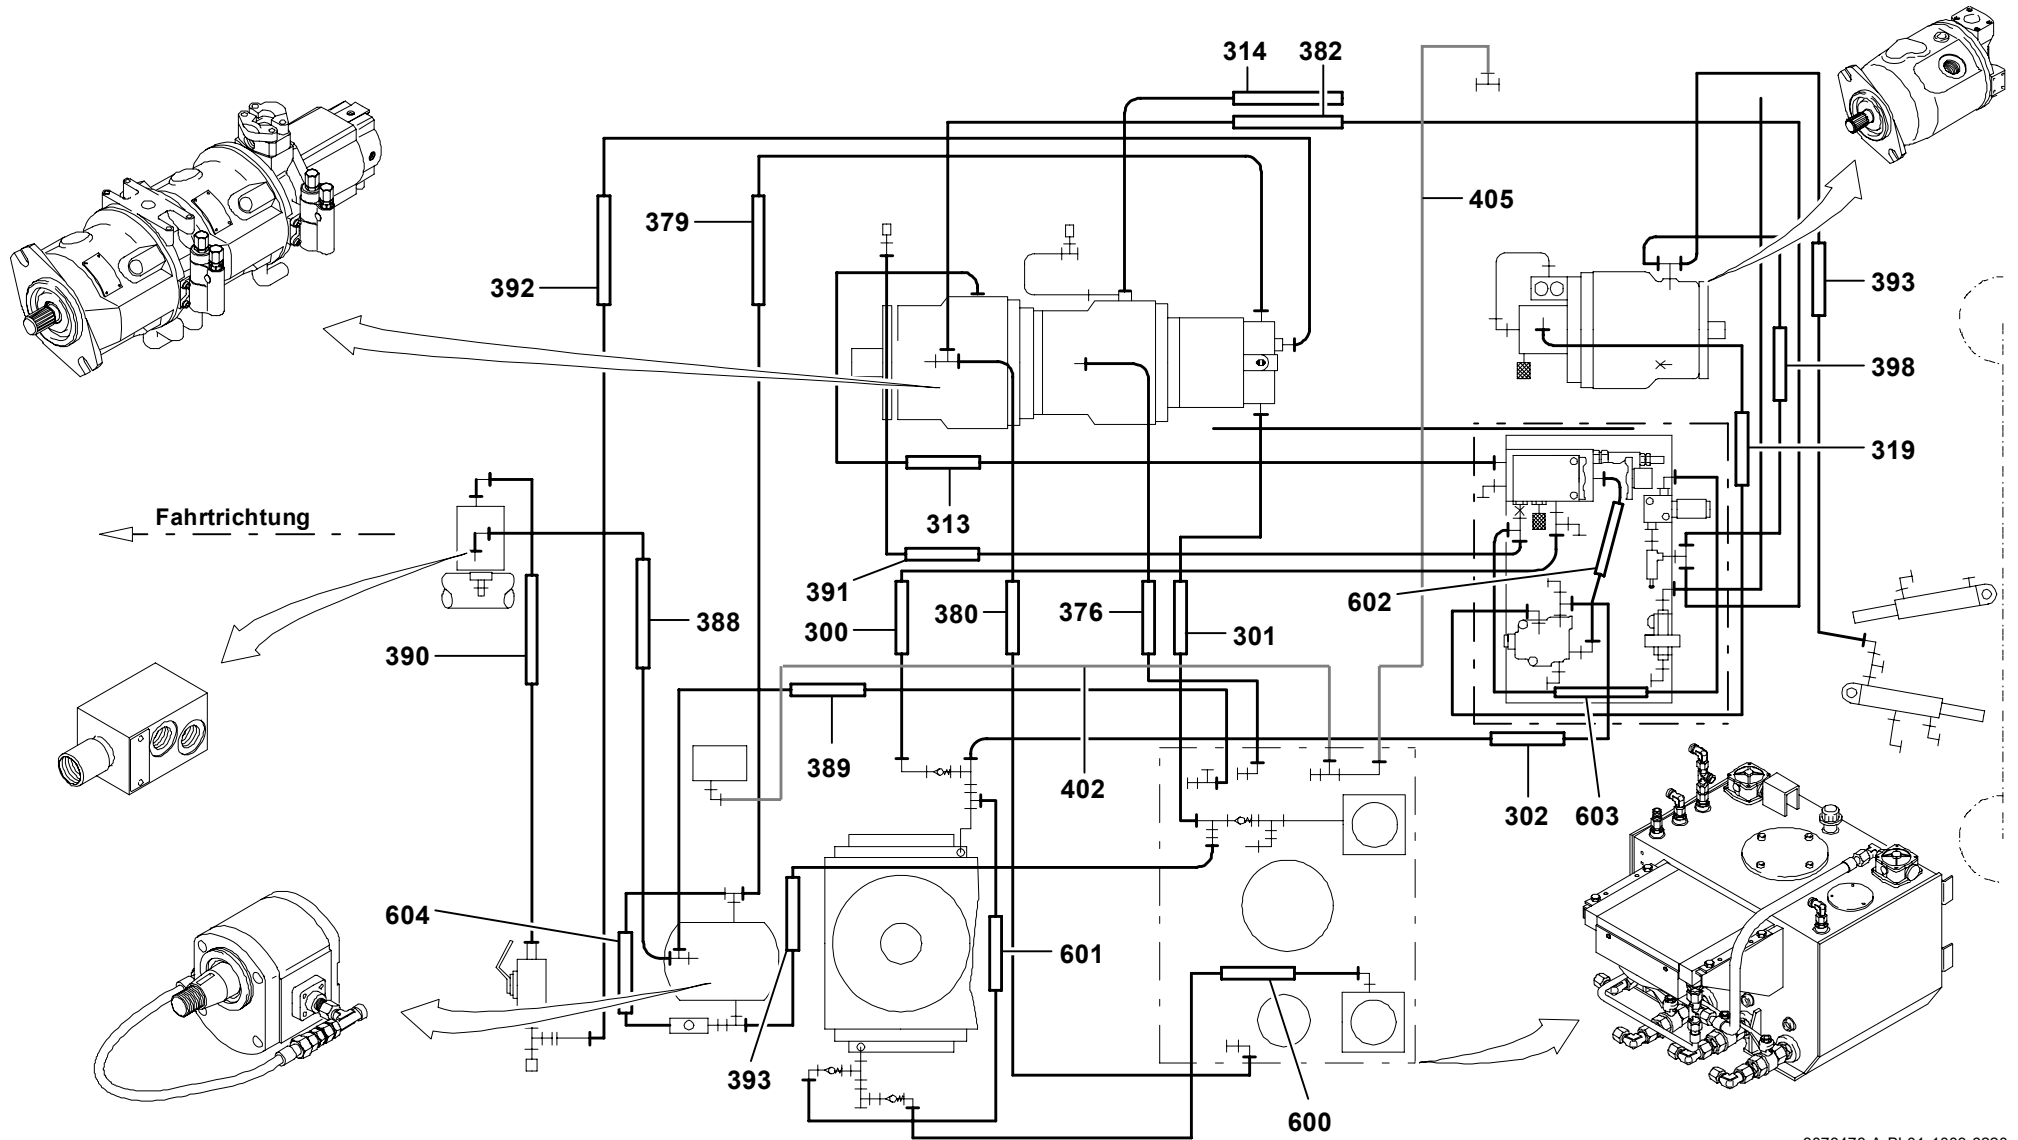

GROVESCHLAUCHLEITUNGEN
HOSESBILDTADEL
PICTORIAL DISPLAY

10.03

3078478-ETL A

1/6

**GMK 6300
BE 506
G 781**

GROVESCHLAUCHLEITUNGEN
HOSESBILDTADEL
PICTORIAL DISPLAY

10.03

3078478-ETL A

2/6

**GMK 6300
BE 506
G 781**

GROVESCHLAUCHLEITUNGEN
HOSESBILDTADEL
PICTORIAL DISPLAYGMK 6300
BE 506
G 781

10.03

3078478-ETL A

3/6

GROVESCHLAUCHLEITUNGEN
HOSESBILDTAFFEL
PICTORIAL DISPLAYGMK 6300
BE 506
G 781

10.03

3078478-ETL A

4/6

GROVE

SCHLAUCHLEITUNGEN
HOSES

BILDTADEL
PICTORIAL DISPLAY

GMK 6300
BE 506
G 781

10.03

3078478-ETL A

5/6

GROVESCHLAUCHLEITUNGEN
HOSESBILDTADEL
PICTORIAL DISPLAYGMK 6300
BE 506
G 781

10.03

3078478-ETL A

6/6