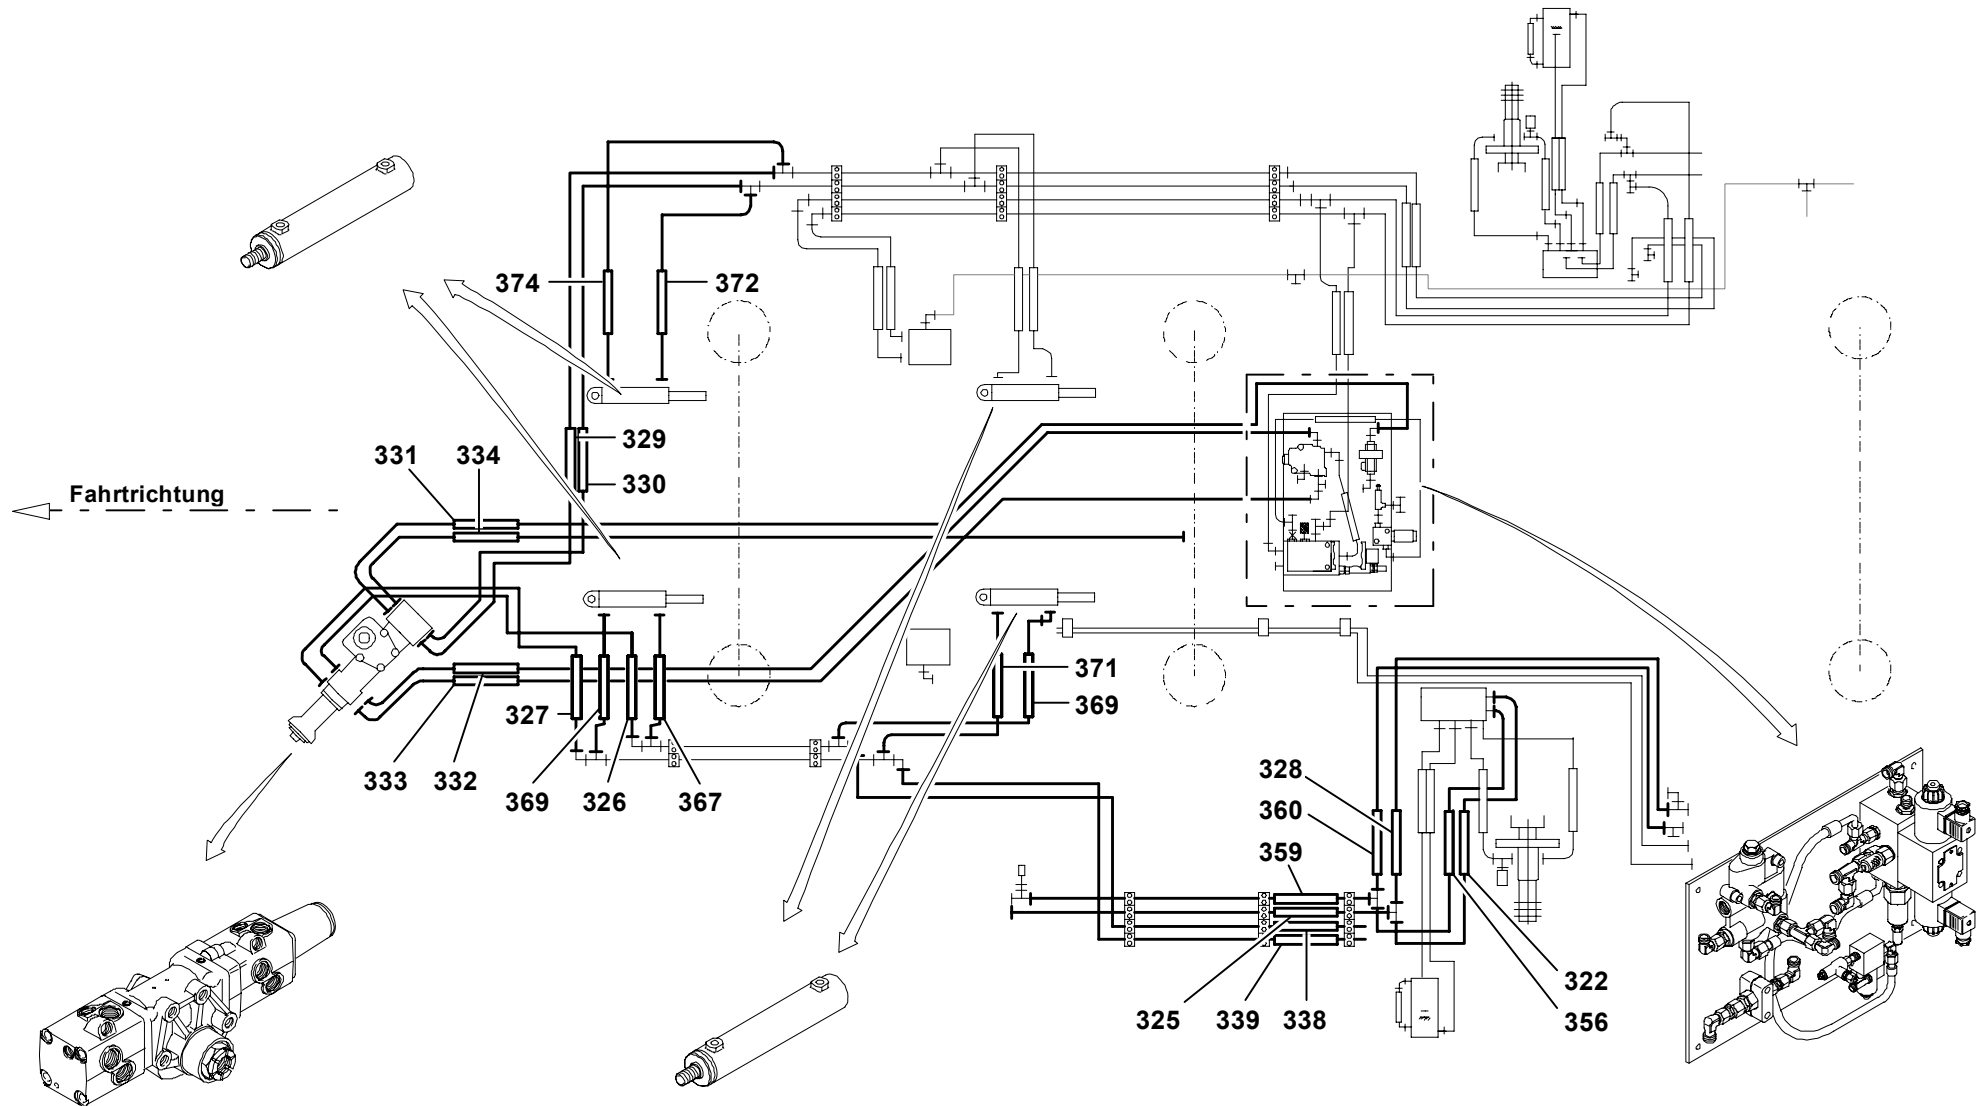

GROVESCHLAUCHLEITUNGEN
HOSESBILDTADEL
PICTORIAL DISPLAY

10.03

3078478-ETL A

1/6

**GMK 6300
BE 506
G 781**

GROVESCHLAUCHLEITUNGEN
HOSESBILDTADEL
PICTORIAL DISPLAY

10.03

3078478-ETL A

2/6

**GMK 6300
BE 506
G 781**

GROVESCHLAUCHLEITUNGEN
HOSESBILDTADEL
PICTORIAL DISPLAYGMK 6300
BE 506
G 781

10.03

3078478-ETL A

3/6

GROVESCHLAUCHLEITUNGEN
HOSESBILDTAFFEL
PICTORIAL DISPLAYGMK 6300
BE 506
G 781

10.03

3078478-ETL A

4/6

GROVE

SCHLAUCHLEITUNGEN
HOSES

BILDTADEL
PICTORIAL DISPLAY

GMK 6300
BE 506
G 781

10.03

3078478-ETL A

5/6

GROVESCHLAUCHLEITUNGEN
HOSESBILDTADEL
PICTORIAL DISPLAYGMK 6300
BE 506
G 781

10.03

3078478-ETL A

6/6