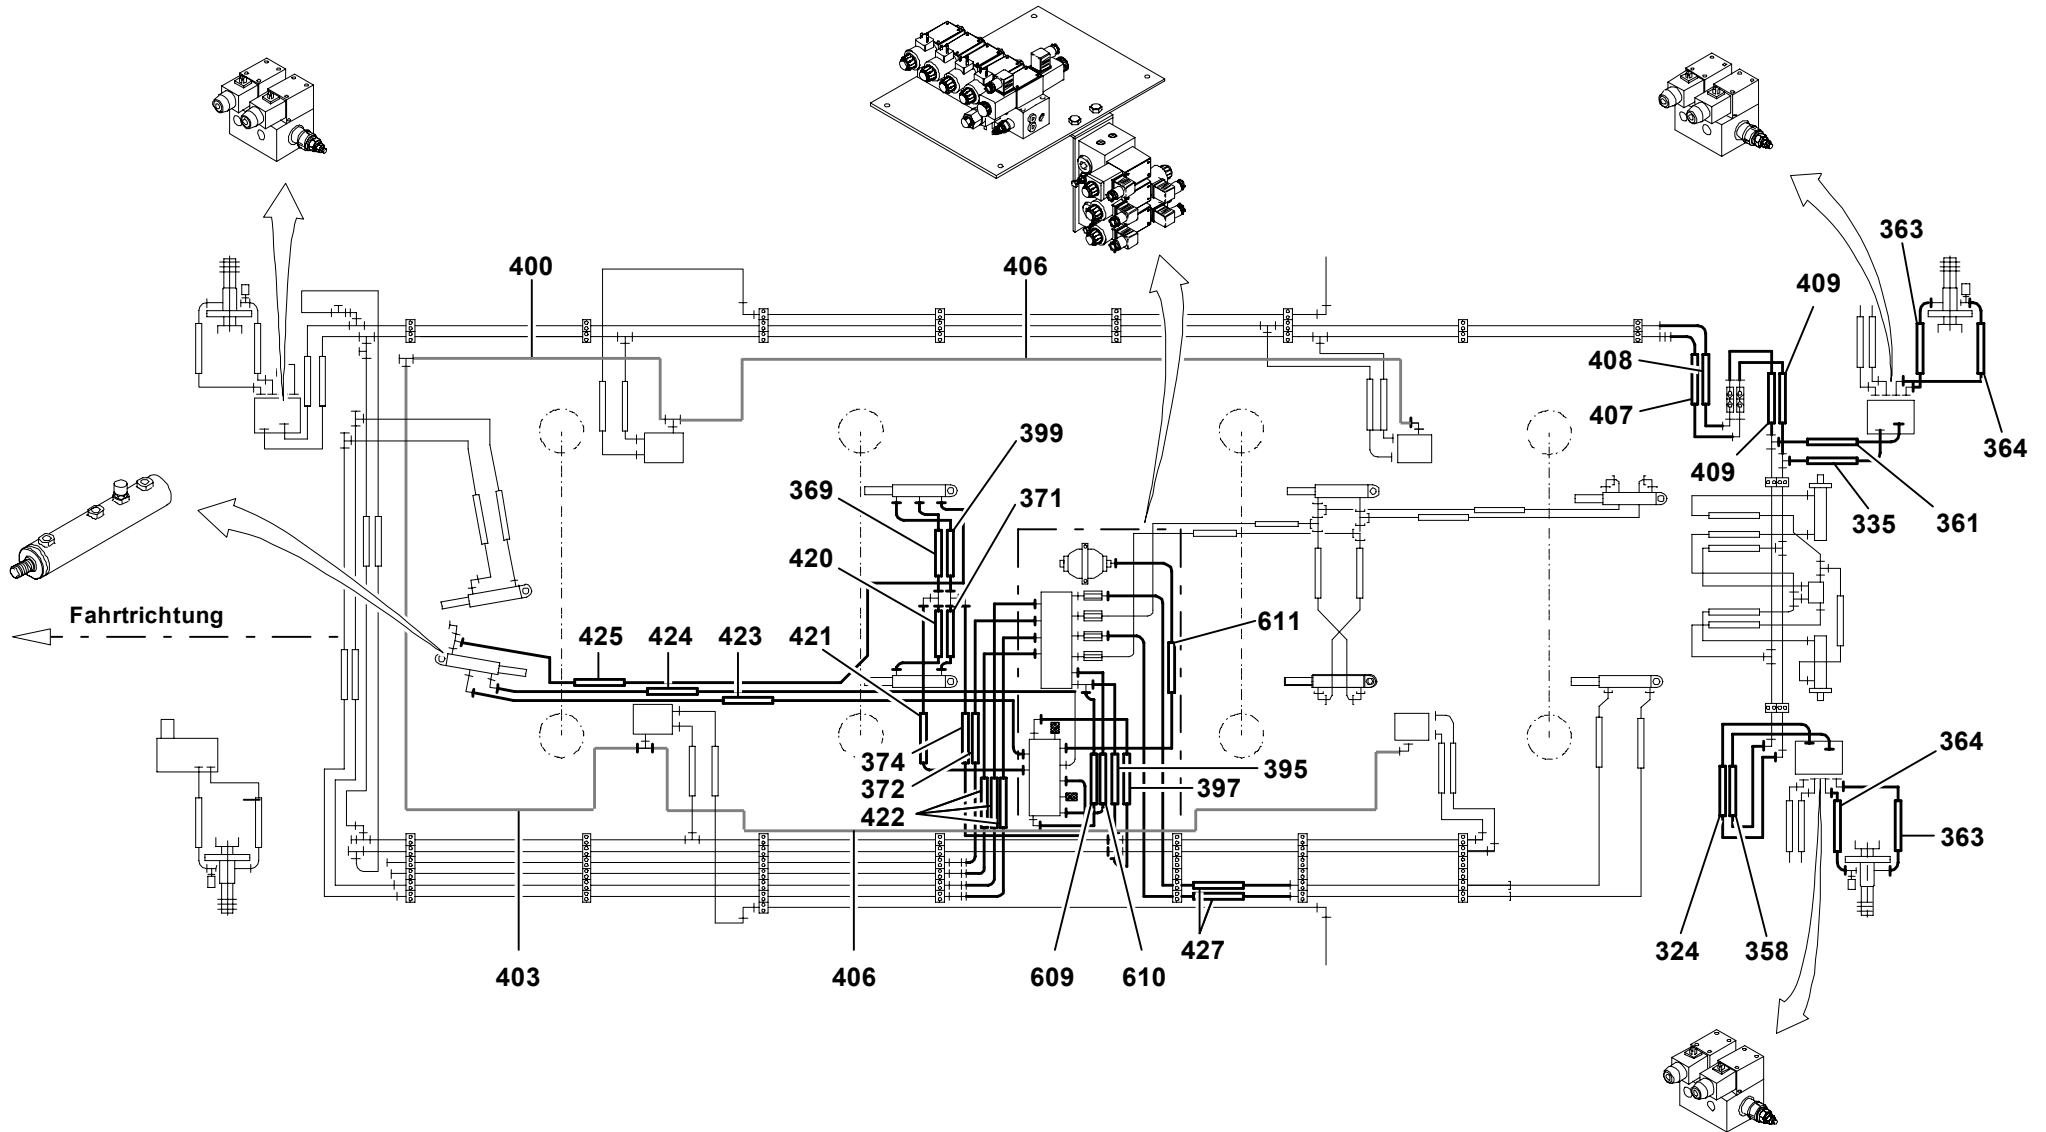

GROVESCHLAUCHLEITUNGEN
HOSESBILDTADEL
PICTORIAL DISPLAY

10.03

3078478-ETL A

1/6

**GMK 6300
BE 506
G 781**

GROVESCHLAUCHLEITUNGEN
HOSESBILDTADEL
PICTORIAL DISPLAY

10.03

3078478-ETL A

2/6

**GMK 6300
BE 506
G 781**

GROVESCHLAUCHLEITUNGEN
HOSESBILDTADEL
PICTORIAL DISPLAYGMK 6300
BE 506
G 781

10.03

3078478-ETL A

3/6

GROVESCHLAUCHLEITUNGEN
HOSESBILDTAFFEL
PICTORIAL DISPLAYGMK 6300
BE 506
G 781

10.03

3078478-ETL A

4/6

GROVE

SCHLAUCHLEITUNGEN
HOSES

BILDTADEL
PICTORIAL DISPLAY

GMK 6300
BE 506
G 781

10.03

3078478-ETL A

5/6

GROVESCHLAUCHLEITUNGEN
HOSESBILDTADEL
PICTORIAL DISPLAYGMK 6300
BE 506
G 781

10.03

3078478-ETL A

6/6