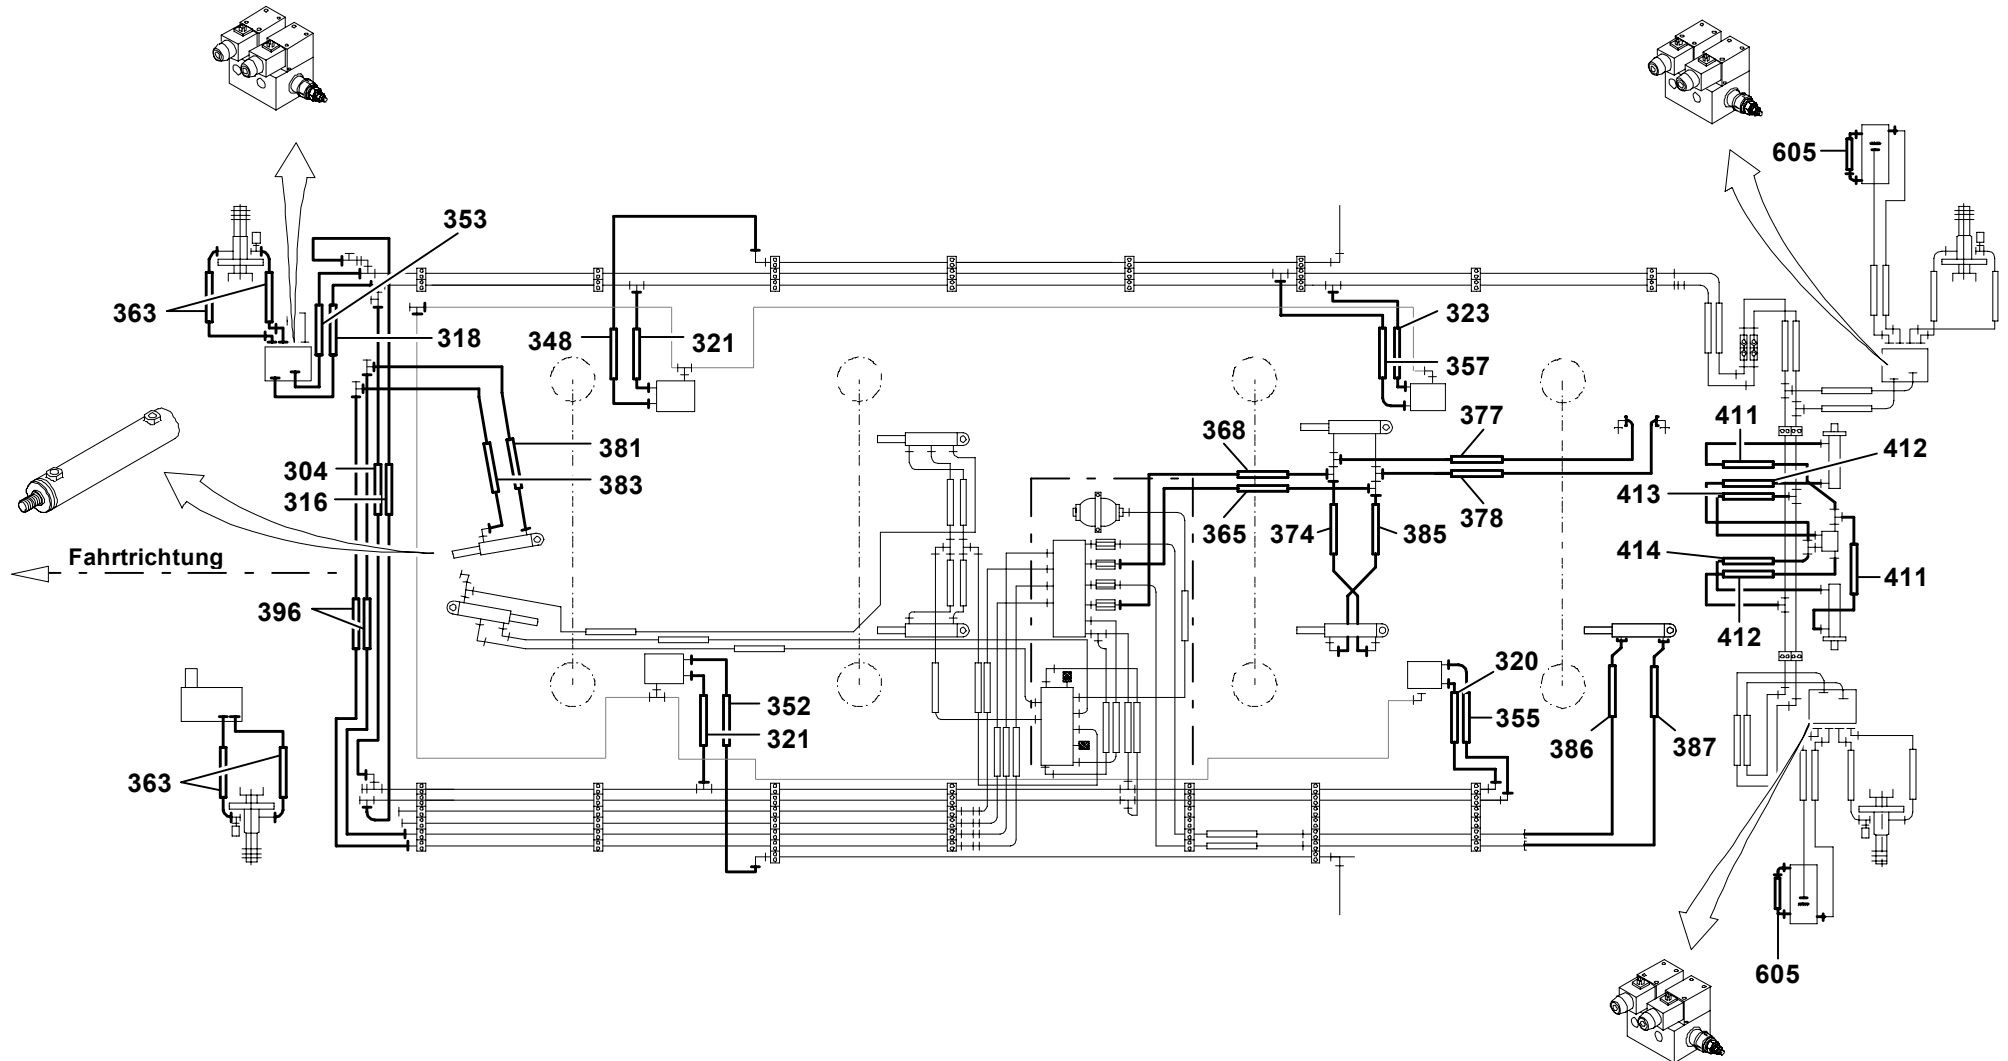

GROVESCHLAUCHLEITUNGEN
HOSESBILDTADEL
PICTORIAL DISPLAY

10.03

3078478-ETL A

1/6

**GMK 6300
BE 506
G 781**

GROVESCHLAUCHLEITUNGEN
HOSESBILDTADEL
PICTORIAL DISPLAY

10.03

3078478-ETL A

2/6

**GMK 6300
BE 506
G 781**

GROVESCHLAUCHLEITUNGEN
HOSESBILDTADEL
PICTORIAL DISPLAYGMK 6300
BE 506
G 781

10.03

3078478-ETL A

3/6

GROVESCHLAUCHLEITUNGEN
HOSESBILDTAFFEL
PICTORIAL DISPLAYGMK 6300
BE 506
G 781

10.03

3078478-ETL A

4/6

GROVE

SCHLAUCHLEITUNGEN
HOSES

BILDTADEL
PICTORIAL DISPLAY

GMK 6300
BE 506
G 781

10.03

3078478-ETL A

5/6

GROVESCHLAUCHLEITUNGEN
HOSESBILDTADEL
PICTORIAL DISPLAYGMK 6300
BE 506
G 781

10.03

3078478-ETL A

6/6